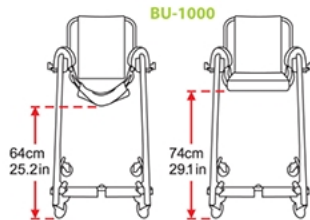

## Dimensiones básicas

## Dimensiones del coche

## Dimensiones básicas

Max weight capacity: 100kg