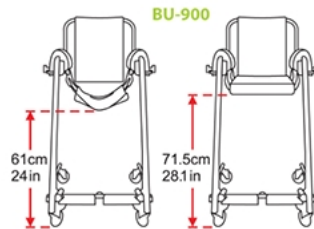

# BU900

Ideal para usuarios de hasta 100 kg, con ruedas más pequeñas.

## Dimensiones básicas

## Dimensiones del coche

## Dimensiones básicas

Max weight capacity: 100kg