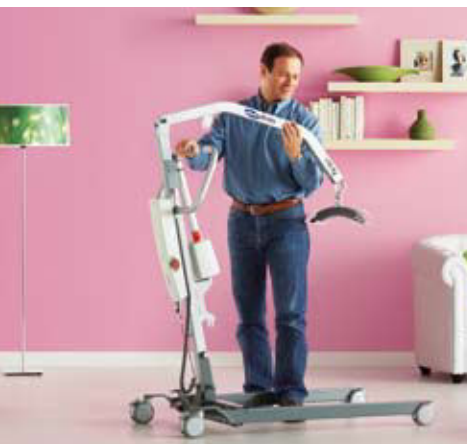

Invacare® | **Birdie® y Birdie® Compact**

Donde transporte y comodidad van de la mano

Las grúas **Invacare Birdie** e **Invacare Birdie Compact** ofrecen elevaciones y transferencias más cómodas desde la cama, silla o incluso desde el suelo. Las grúas están diseñadas para asegurar su plegado, montaje e incluso desmontaje en dos partes, con facilidad y sin necesidad de herramientas.

INVACARE
Yes, you can.®

Datos técnicos

					
Birdie	1150 mm	670 mm	42 kg	465 - 1730 mm	115 mm
Birdie Compact	1000 mm	550 mm	36 kg	540 - 1610 mm	115 mm

					
Birdie	1040 mm	170 kg	40 ciclos	2,9 Ah	1400 mm
Birdie Compact	890 mm	150 kg	40 ciclos	2,9 Ah	1070 mm

Todas las medidas han sido tomadas para percha de dos puntos y ruedas de 100mm.

Color del chasis

Gris claro /
gris oscuro